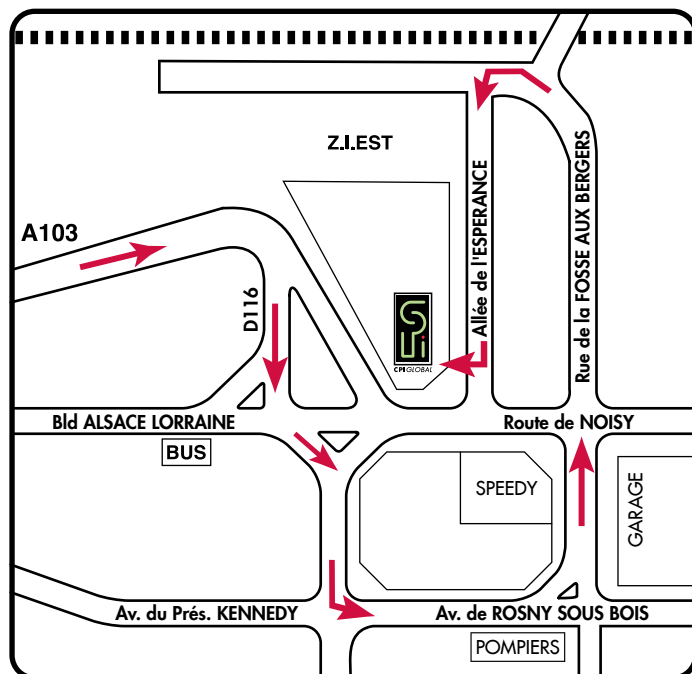

CRÉATEUR DE
SOLUTIONS
GLOBALES
POUR LE POINT DE VENTE

CPI GLOBAL

1 allée de l'Espérance 93110 Rosny sous Bois
Tel: 01.48.15.96.00 - Fax : 01.48.15.96.98

Plan d'accès au site de Rosny sous Bois

➔ De Paris :

Porte de Bagnole. Prendre l'A3 en direction "Le Raincy/ Villemomble".
Continuer sur l'A103, puis prendre à gauche la D116.

➔ De l'aéroport Roissy /Charles de Gaulle :

Prendre l'A3 en direction de Marne la Vallée/ Paris-Est/ Garonor"
Puis suivre la direction "Paris-Est/ Garonor", puis direction "Chelles/ Le Raincy/ Villemomble".
Continuer sur l'A103, puis prendre à gauche la D116.

Transport en commun :

Prendre le métro ligne 9, direction "Mairie de Montreuil". Descendre au terminus.
Prendre le bus N°121 en direction de "Chateau de Villemomble".
Descendre à l'arrêt "les Marnaudes".