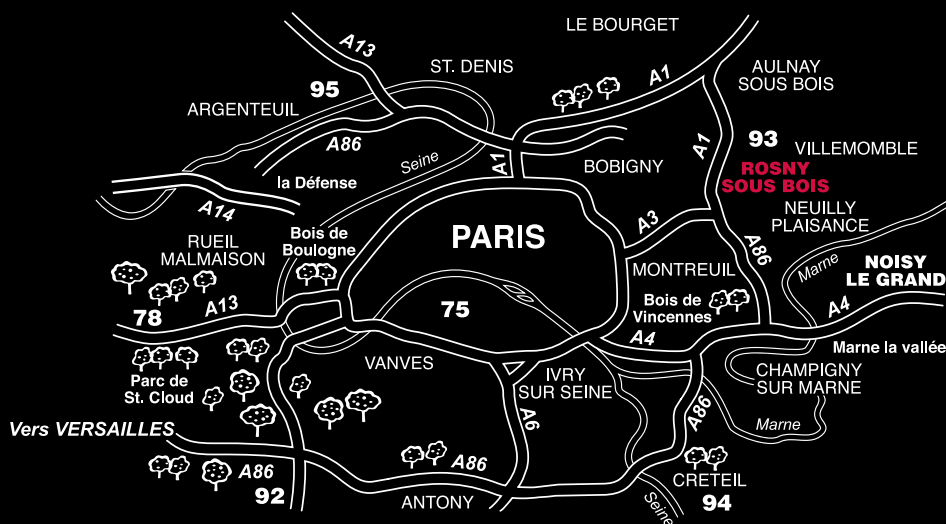

CRÉATEUR DE
SOLUTIONS
GLOBALES
POUR LE POINT DE VENTE

CPI GLOBAL

1 allée de l'Espérance 93110 Rosny sous Bois
Tel: 01.48.15.96.00 - Fax : 01.48.15.96.98

Plan d'accès au site de Rosny sous Bois

➔ De Paris :

Porte de Bagnole. Prendre l'A3 en direction "Le Raincy/ Villemomble".
Continuer sur l'A103, puis prendre à gauche la D116.

➔ De l'aéroport Roissy /Charles de Gaulle :

Prendre l'A3 en direction de Marne la Vallée/ Paris-Est/ Garonor"
Puis suivre la direction "Paris-Est/ Garonor", puis direction "Chelles/ Le Raincy/ Villemomble".
Continuer sur l'A103, puis prendre à gauche la D116.

Transport en commun :

Prendre le métro ligne 9, direction "Mairie de Montreuil". Descendre au terminus.
Prendre le bus N°121 en direction de "Chateau de Villemomble".
Descendre à l'arrêt "les Marnaudes".