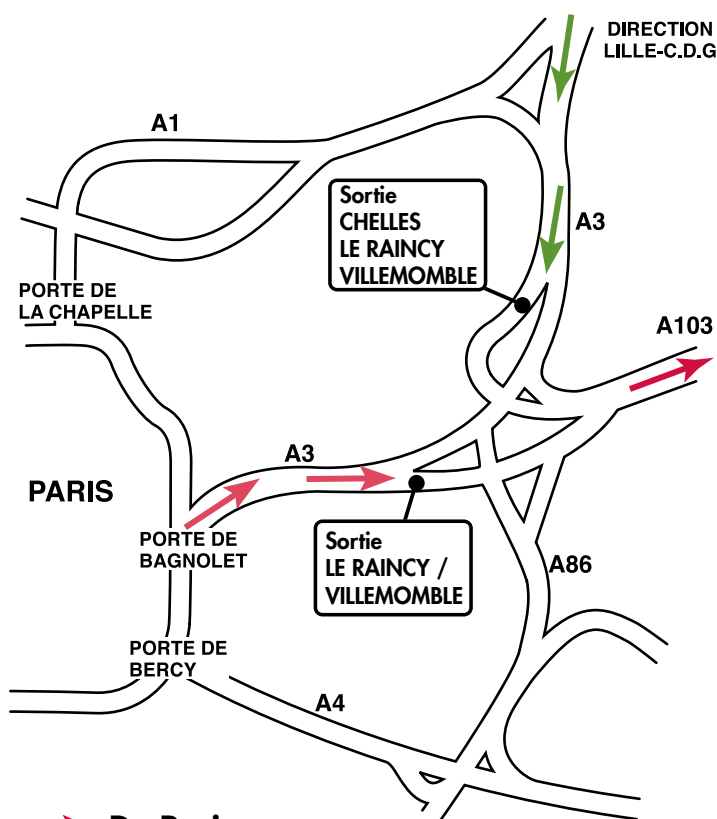

CRÉATEUR DE
SOLUTIONS
GLOBALES
POUR LE POINT DE VENTE

CPI GLOBAL

1 allée de l'Espérance 93110 Rosny sous Bois
Tel: 01.48.15.96.00 - Fax : 01.48.15.96.98

Plan d'accès au site de Rosny sous Bois

➔ De Paris :

Porte de Bagnole. Prendre l'A3 en direction "Le Raincy/ Villemomble".
Continuer sur l'A103, puis prendre à gauche la D116.

➔ De l'aéroport Roissy /Charles de Gaulle :

Prendre l'A3 en direction de Marne la Vallée/ Paris-Est/ Garonor"
Puis suivre la direction "Paris-Est/ Garonor", puis direction "Chelles/ Le Raincy/ Villemomble".
Continuer sur l'A103, puis prendre à gauche la D116.

Transport en commun :

Prendre le métro ligne 9, direction "Mairie de Montreuil". Descendre au terminus.
Prendre le bus N°121 en direction de "Chateau de Villemomble".
Descendre à l'arrêt "les Marnaudes".