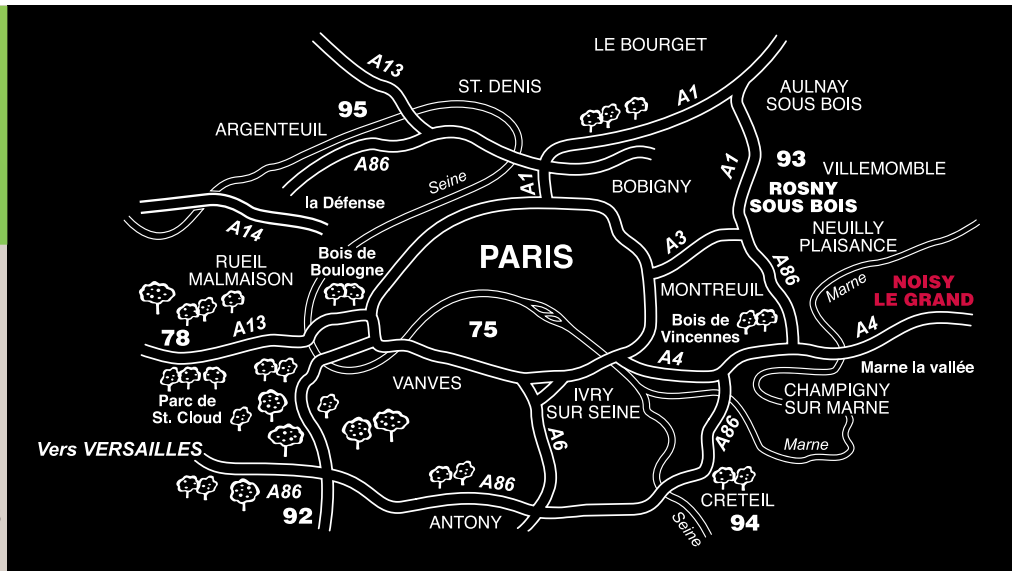

CRÉATEUR DE
SOLUTIONS
GLOBALES
POUR LE POINT DE VENTE

CPI GLOBAL

32 rue du Ballon 93165 Noisy Le Grand
Tel: 01.48.15.96.00 - Fax : 01.48.15.96.98

Plan d'accès au site de Noisy Le Grand

→ De Paris :

Porte de Bercy.

Prendre l'A4 direction Metz/Marne la Vallée.

Sortie N°10 "NOISY LE GRAND (Richardet) / CHAMPS SUR MARNE " puis tourner 3 fois à droite.

→ De la Province :

Sortir N°10 "CITÉ DESCARTES / Champs sur Marne / Noisy le Grand (Richardet)" puis continuer jusqu'au rond point, faire le tour complet et repartir en sens inverse.

Passer sur l'autoroute A4 et tourner 2 fois à droite.

Transport en commun :

RER A (direction Marne la Vallée Chessy)

Descendre à la station "Noisy-Champs" puis sortie "Champy nesle" (En queue de train).

Bus 320B (Circulaire intérieure), descendre à l'arrêt "rue du Ballon".