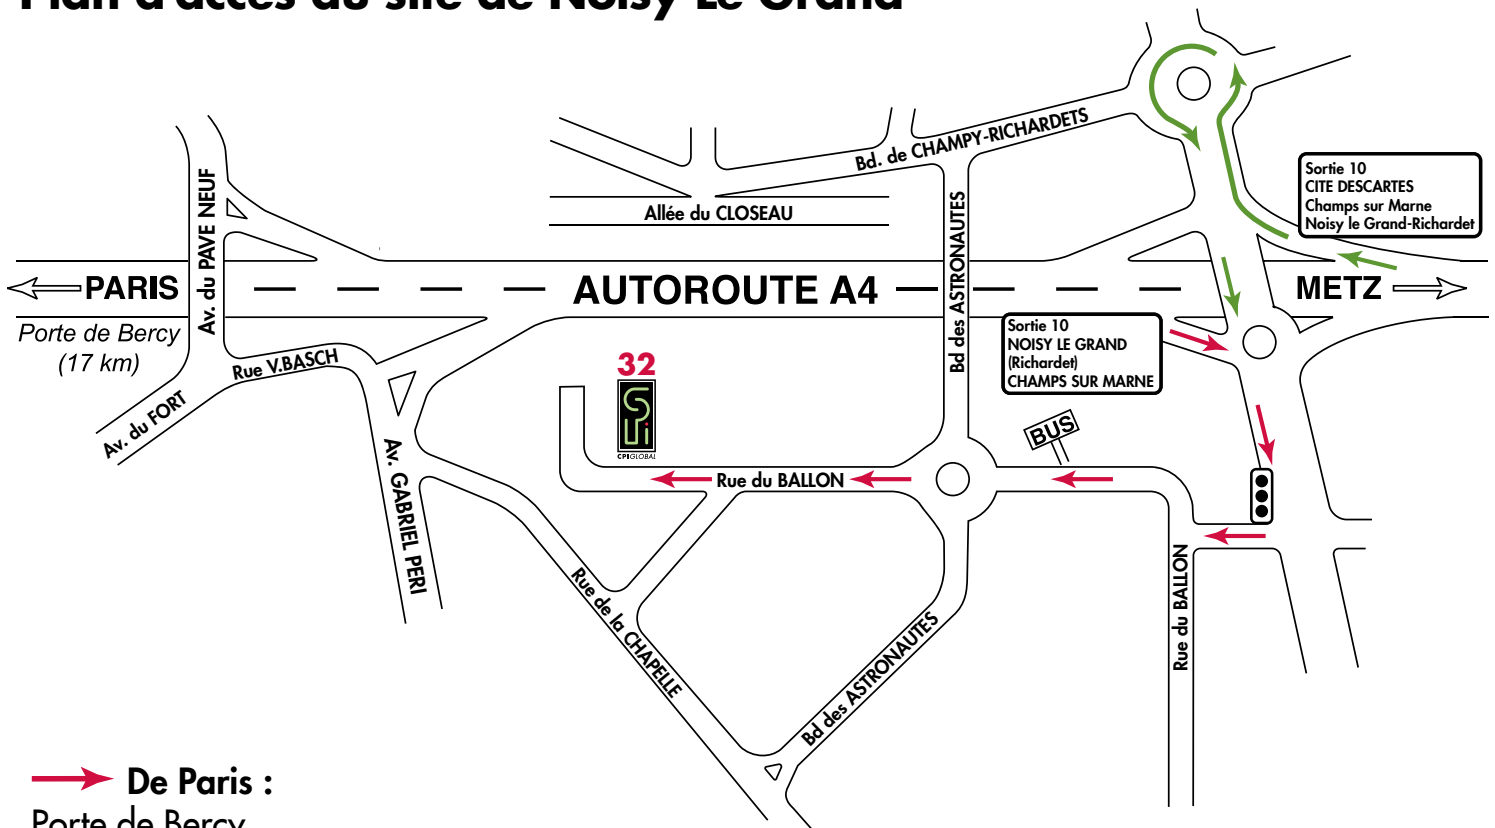

CRÉATEUR DE
SOLUTIONS
GLOBALES
POUR LE POINT DE VENTE

CPI GLOBAL

32 rue du Ballon 93165 Noisy Le Grand
Tel: 01.48.15.96.00 - Fax : 01.48.15.96.98

Plan d'accès au site de Noisy Le Grand

→ De Paris :

Porte de Bercy.

Prendre l'A4 direction Metz/Marne la Vallée.

Sortie N°10 "NOISY LE GRAND (Richardet) / CHAMPS SUR MARNE " puis tourner 3 fois à droite.

→ De la Province :

Sortir N°10 "CITÉ DESCARTES / Champs sur Marne / Noisy le Grand (Richardet)" puis continuer jusqu'au rond point, faire le tour complet et repartir en sens inverse.

Passer sur l'autoroute A4 et tourner 2 fois à droite.

Transport en commun :

RER A (direction Marne la Vallée Chessy)

Descendre à la station "Noisy-Champs" puis sortie "Champy nesle" (En queue de train).

Bus 320B (Circulaire intérieure), descendre à l'arrêt "rue du Ballon".